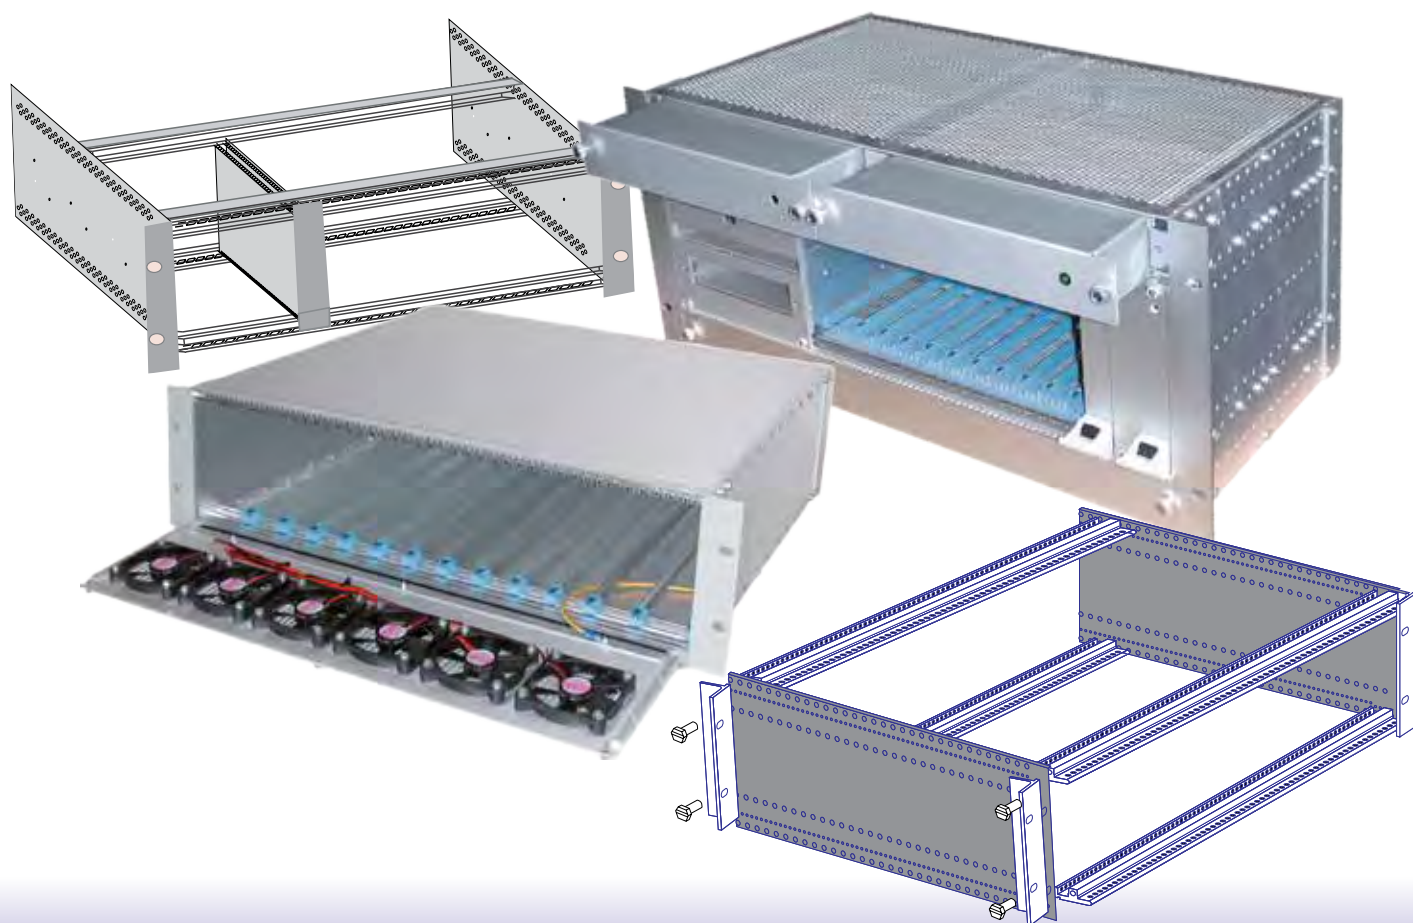

Sistema de subracks 19" idóneos para el montaje de tarjetas y circuitos impresos en varias profundidades, montaje de conectores y placas Bus, etc... Consulte con nuestro departamento comercial todas las configuraciones y opciones de ensamblaje posibles.

De acuerdo con las necesidades de cada cliente, se pueden diseñar configuraciones personalizadas según las especificaciones técnicas solicitadas.