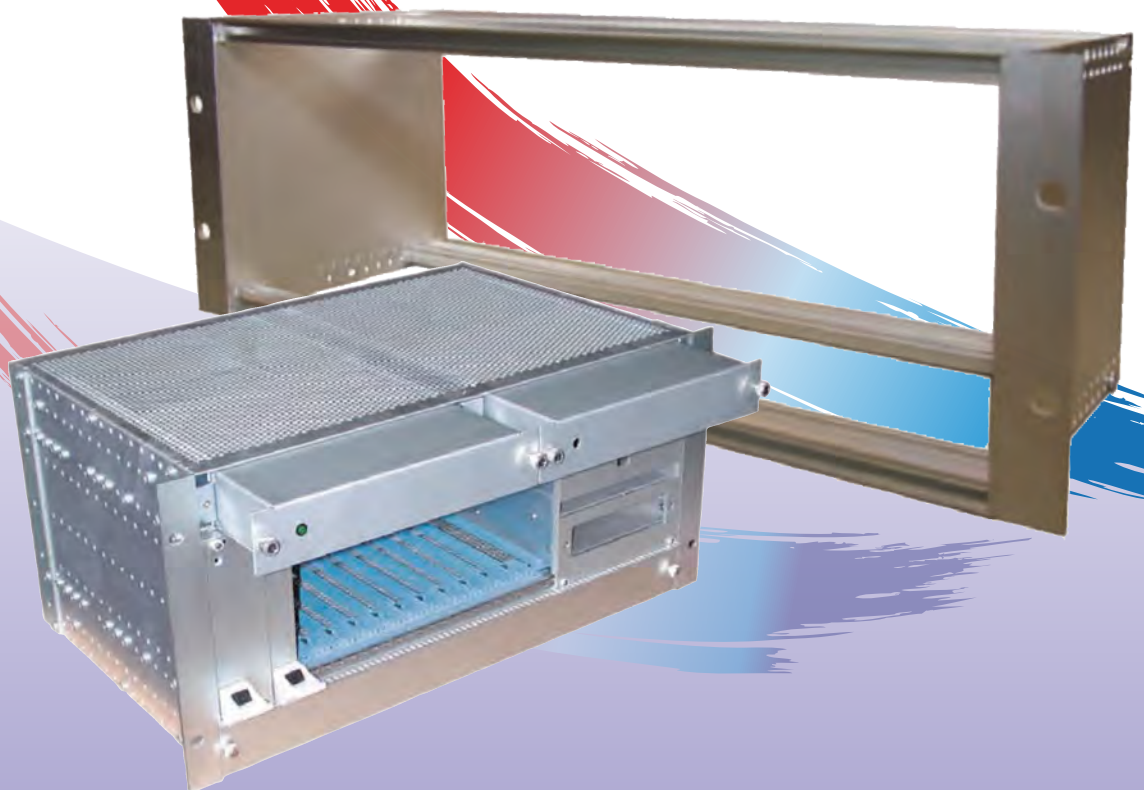

La protección para sus equipos

SOIMER

Subrack 19"

SUBRACK 19"

Sistema de subracks 19" idóneos para el montaje de tarjetas y circuitos impresos en varias profundidades, montaje de conectores y placas Bus, etc... Consulte con nuestro departamento comercial todas las configuraciones y opciones de ensamblaje posibles.

PREPARADOS PARA SU FUNCIÓN

Todos nuestros armarios, envolventes, clusters etc, se presentan con todos los componentes electricos y electrónicos para su completa función.

SOLUCIONES A MEDIDA

El valor del producto a medida se engrandece por la falta de problemas, por la garantía de instalación y su seguridad de construcción con materiales muy adecuados en calidad y precio.