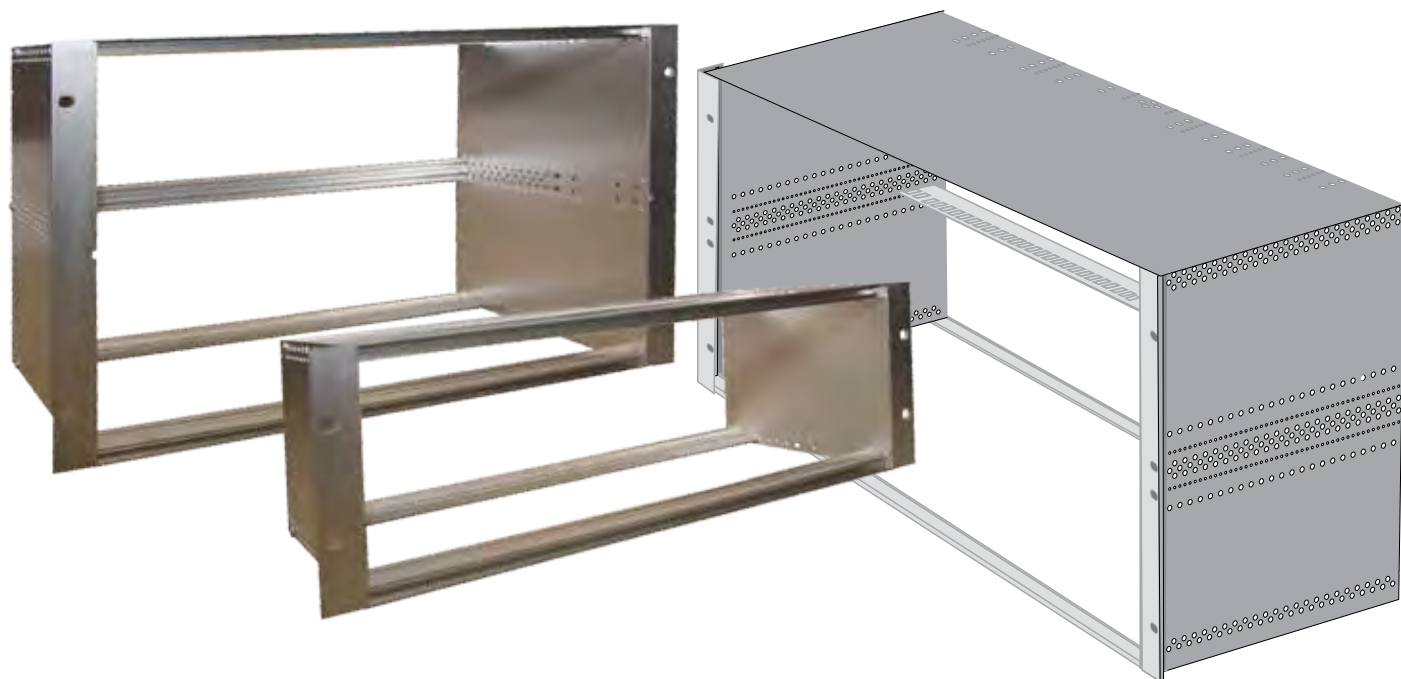

La protección para sus equipos

SOIMER

Subrack 19"

SUBRACK 19"

Sistema de subracks 19" idóneos para el montaje de tarjetas y circuitos impresos en varias profundidades, montaje de conectores y placas Bus, etc... Consulte con nuestro departamento comercial todas las configuraciones y opciones de ensamblaje posibles.

PREPARADOS PARA SU FUNCIÓN

Todos nuestros armarios, envolventes, clusters etc, se presentan con todos los componentes electricos y electrónicos para su completa función.

SOLUCIONES A MEDIDA

El valor del producto a medida se engrandece por la falta de problemas, por la garantía de instalación y su seguridad de construcción con materiales muy adecuados en calidad y precio.