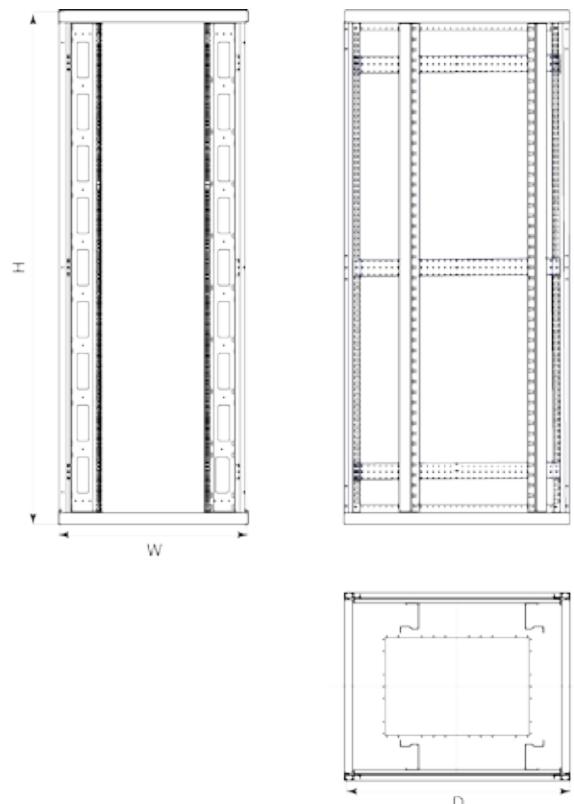

Puerta delantera de vidrio y puerta trasera de aireación

IDARK	Ancho	Altura	Fondo	Código
24U	600	1200	600	IR020251
			800	IR020100
			1000	IR020101
	800		800	IR020102
			1000	IR020103
42U	600	2000	600	IR020245
			800	IR020104
	800		1000	IR020105
			1000	IR020107
47U	600	2200	600	IR020246
			800	IR020108
	800		800	IR020109
			1000	IR020110
			1000	IR020111